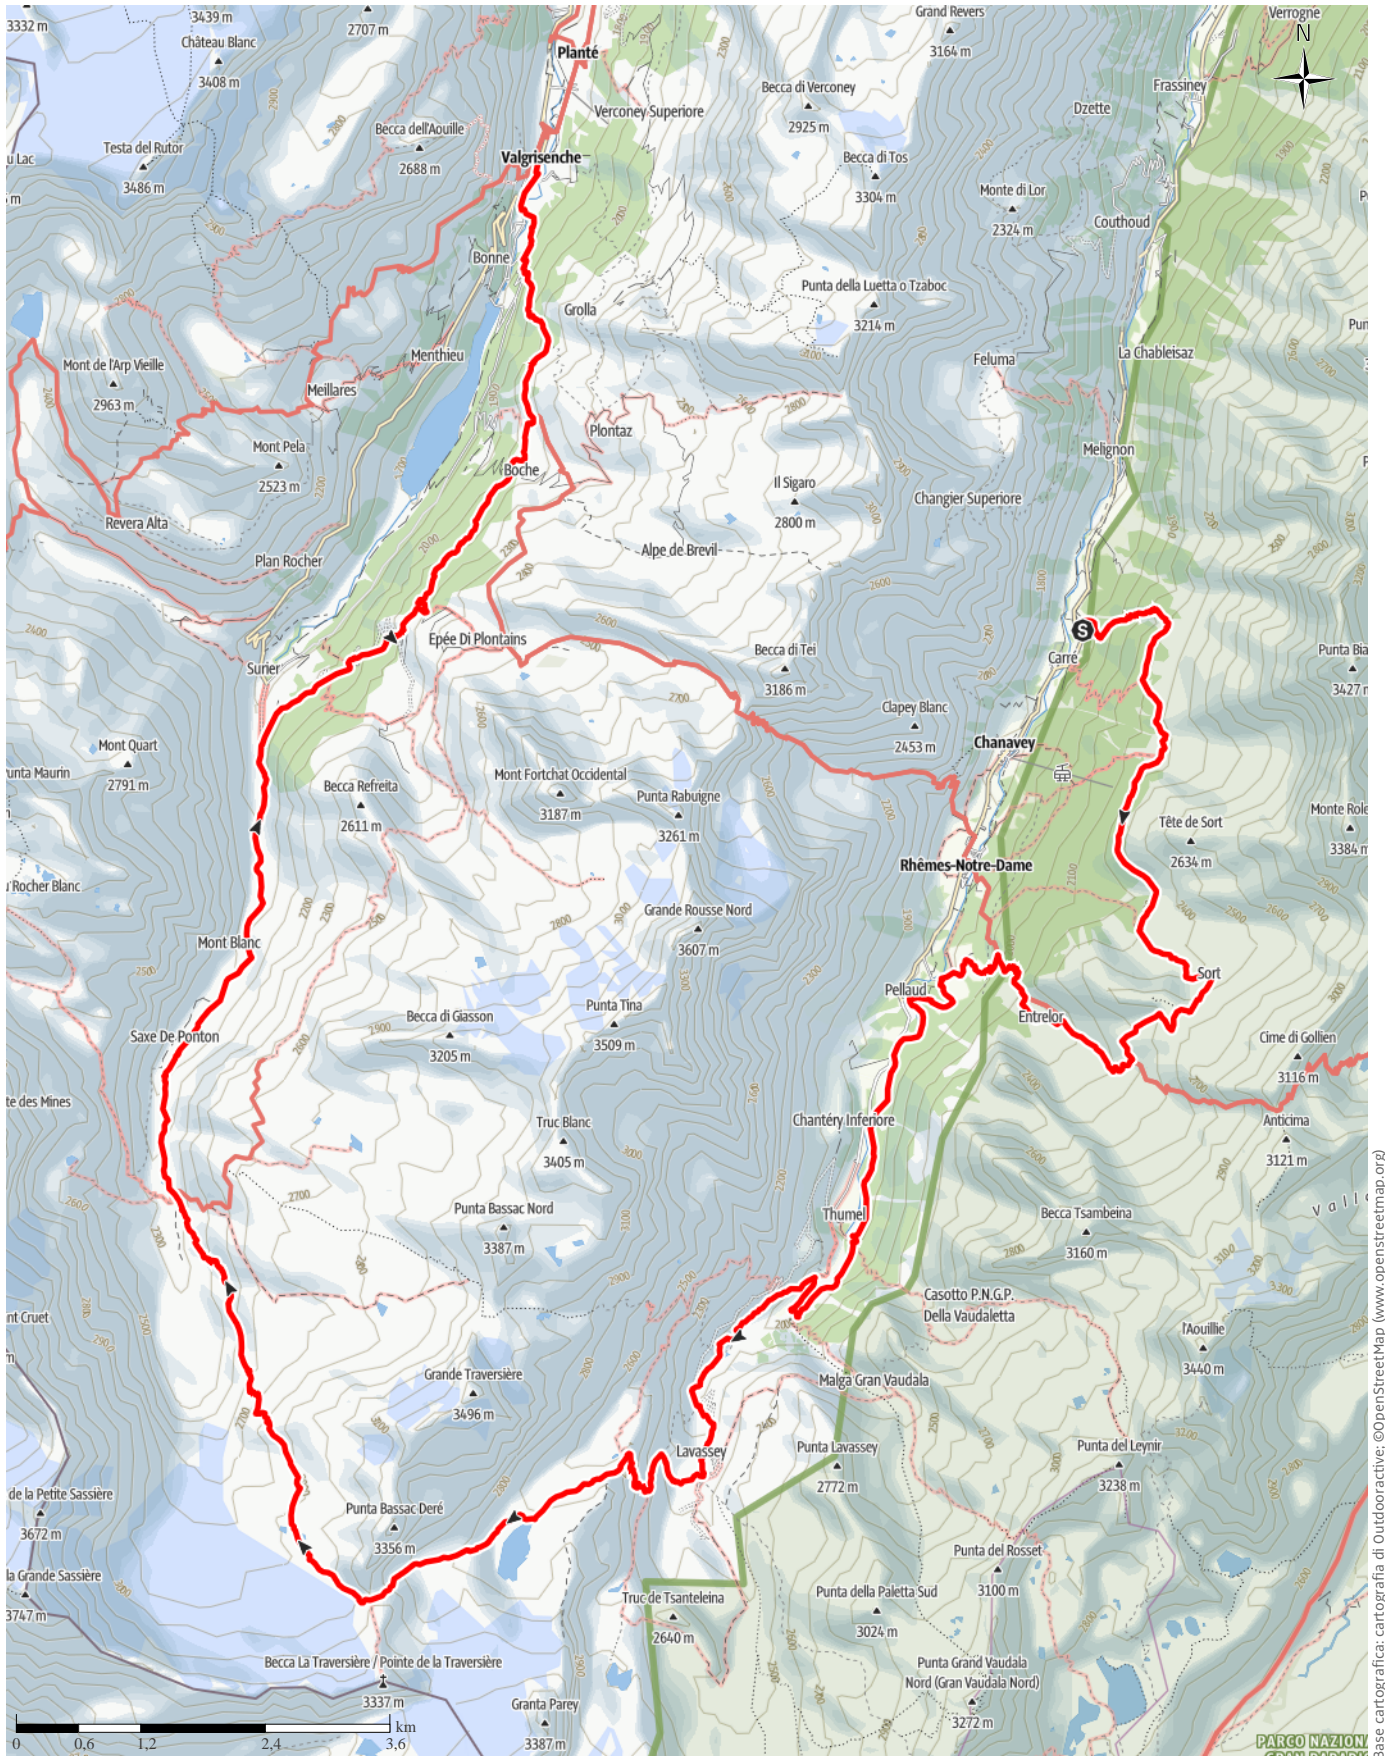

Percorso creato il 2024-03-15

↔ 42,7 km | ⌚ 16:55 h | ⚡ 2.658 m | ⚡ 2.656 m | Difficoltà -

Base cartografica: ©Outdooractive; ©OpenStreetMap (www.openstreetmap.org)

PARCO NAZION
GRAND PARADIS

Percorso creato il 2024-03-15

Tipo di strada

Asfalto	0,7 km
Strada	0,5 km
sterrata	
Sentiero	6 km
naturalistico	
Sentiero	35,3 km
Strada	0,2 km

Profilo altimetrico

Dati del percorso

Escursione

Distanza  42,7 km

Durata  16:55 h

Salita  2658 mt

Discesa  2656 mt

Difficoltà -

Impegno fisico 

Tecnica 

Livello sul mare

3.087 m

1.650 m

Periodo consigliato

Ultimo aggiornamento: 15.03.2024

Apri il percorso sul tuo Smartphone

Scannerizza questo codice QR e salva questo percorso per l'uso offline, condividilo con gli amici e altro...

Sito web

<https://regio.outdooractive.com/oar-drei-zinnen-dolomites/s/IRaXqO>